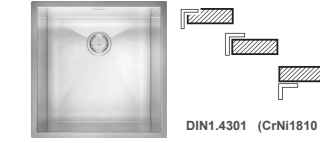

QzI3322 Size: 83.8 x 55.9 cm

New Ascend Size: 86 x 50 cm

VS1

VS3

A-4040 Size: 40 x 40 cm

Вытяжки каминные, кухонные, встроенные Ремонт,

Алюминиевый фильтр,
 Энергопотребление: 120 Ватт,
 Уровень звука: 58/63- Дц
 С затенением, с низким потреблением энергии
 Турбо-мотор с итальянской технологией
 Корпус вытяжки – нержавеющий материал
 Материал: пропилен пластмасс
 Сила вытяжки: 700 метров кубических в час
 Низкий уровень шума, работа до 155 градусов С.