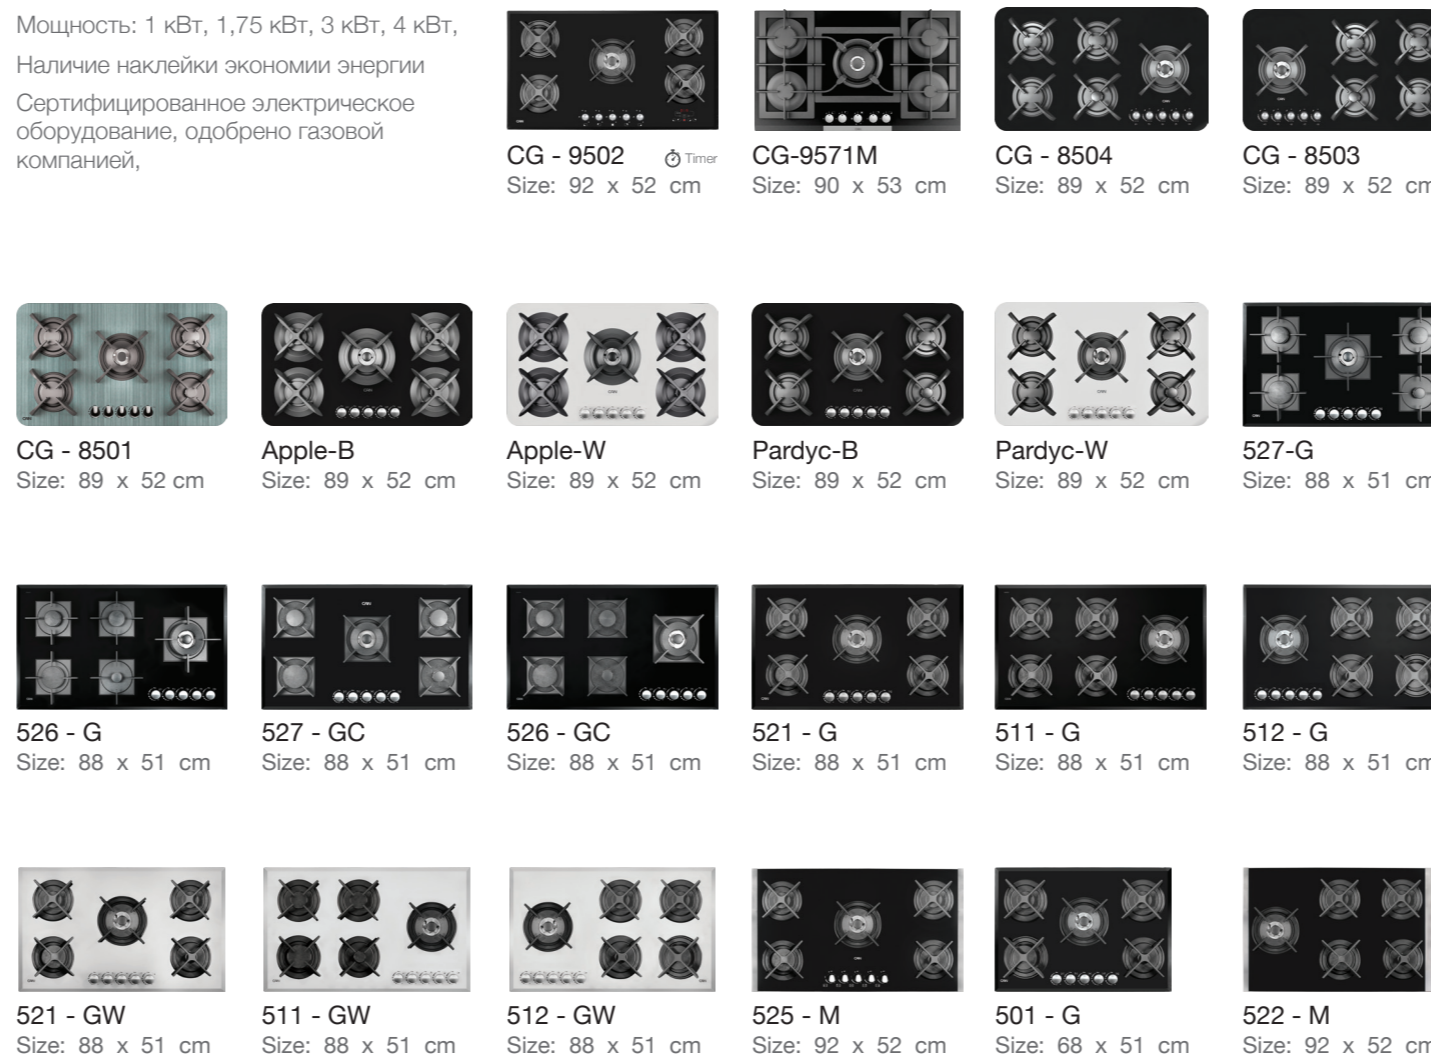

Газовые обогреватели стеклянные, стальные встроенные

Мощность: 1 кВт, 1,75 кВт, 3 кВт, 4 кВт,
Наличие наклейки экономии энергии
Сертифицированное электрическое
оборудование, одобрено газовой
компанией,